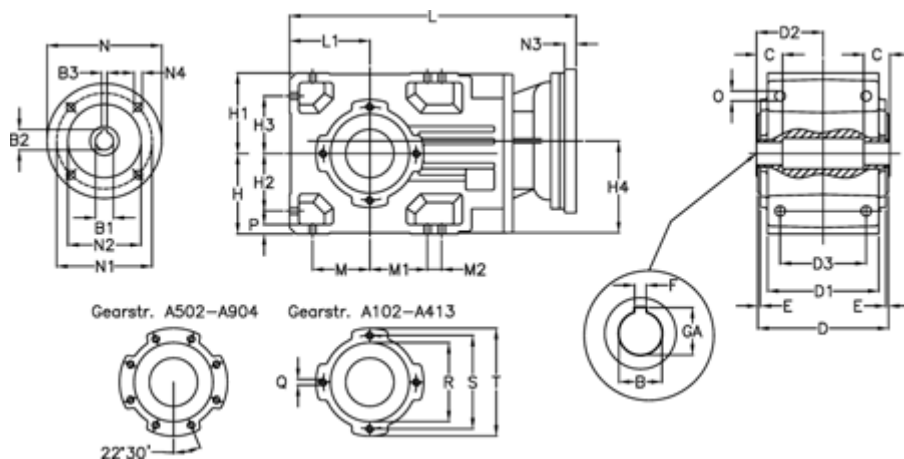

Varenummer: 29600301364240

Beskrivelse: Keglehjulsgear A302UH40-13,6-P100B5

Mål

B	= 40	D2 = 80.0	H3 = 63.0	N1 = 215	S = 115
B1	= 28	D3 = 95	H4 = 108.5	N2 = 180	T = 140
B2	= 31.3	E = 3.0	L = 362.5	N3 = 0	
B3	= 8	F = 12	L1 = 90	N4 = M12x16	
Betegnelse	= A302UH40-xx-P100 B5	GA = 43.3	M = 63.0	O = 12.0	
C	= 25	H = 90	M1 = 63.0	P = 11	
D	= 156	H1 = 90	M2 = 22	Q = M8x15	
D1	= 130	H2 = 63.0	N = 250	R = 95	